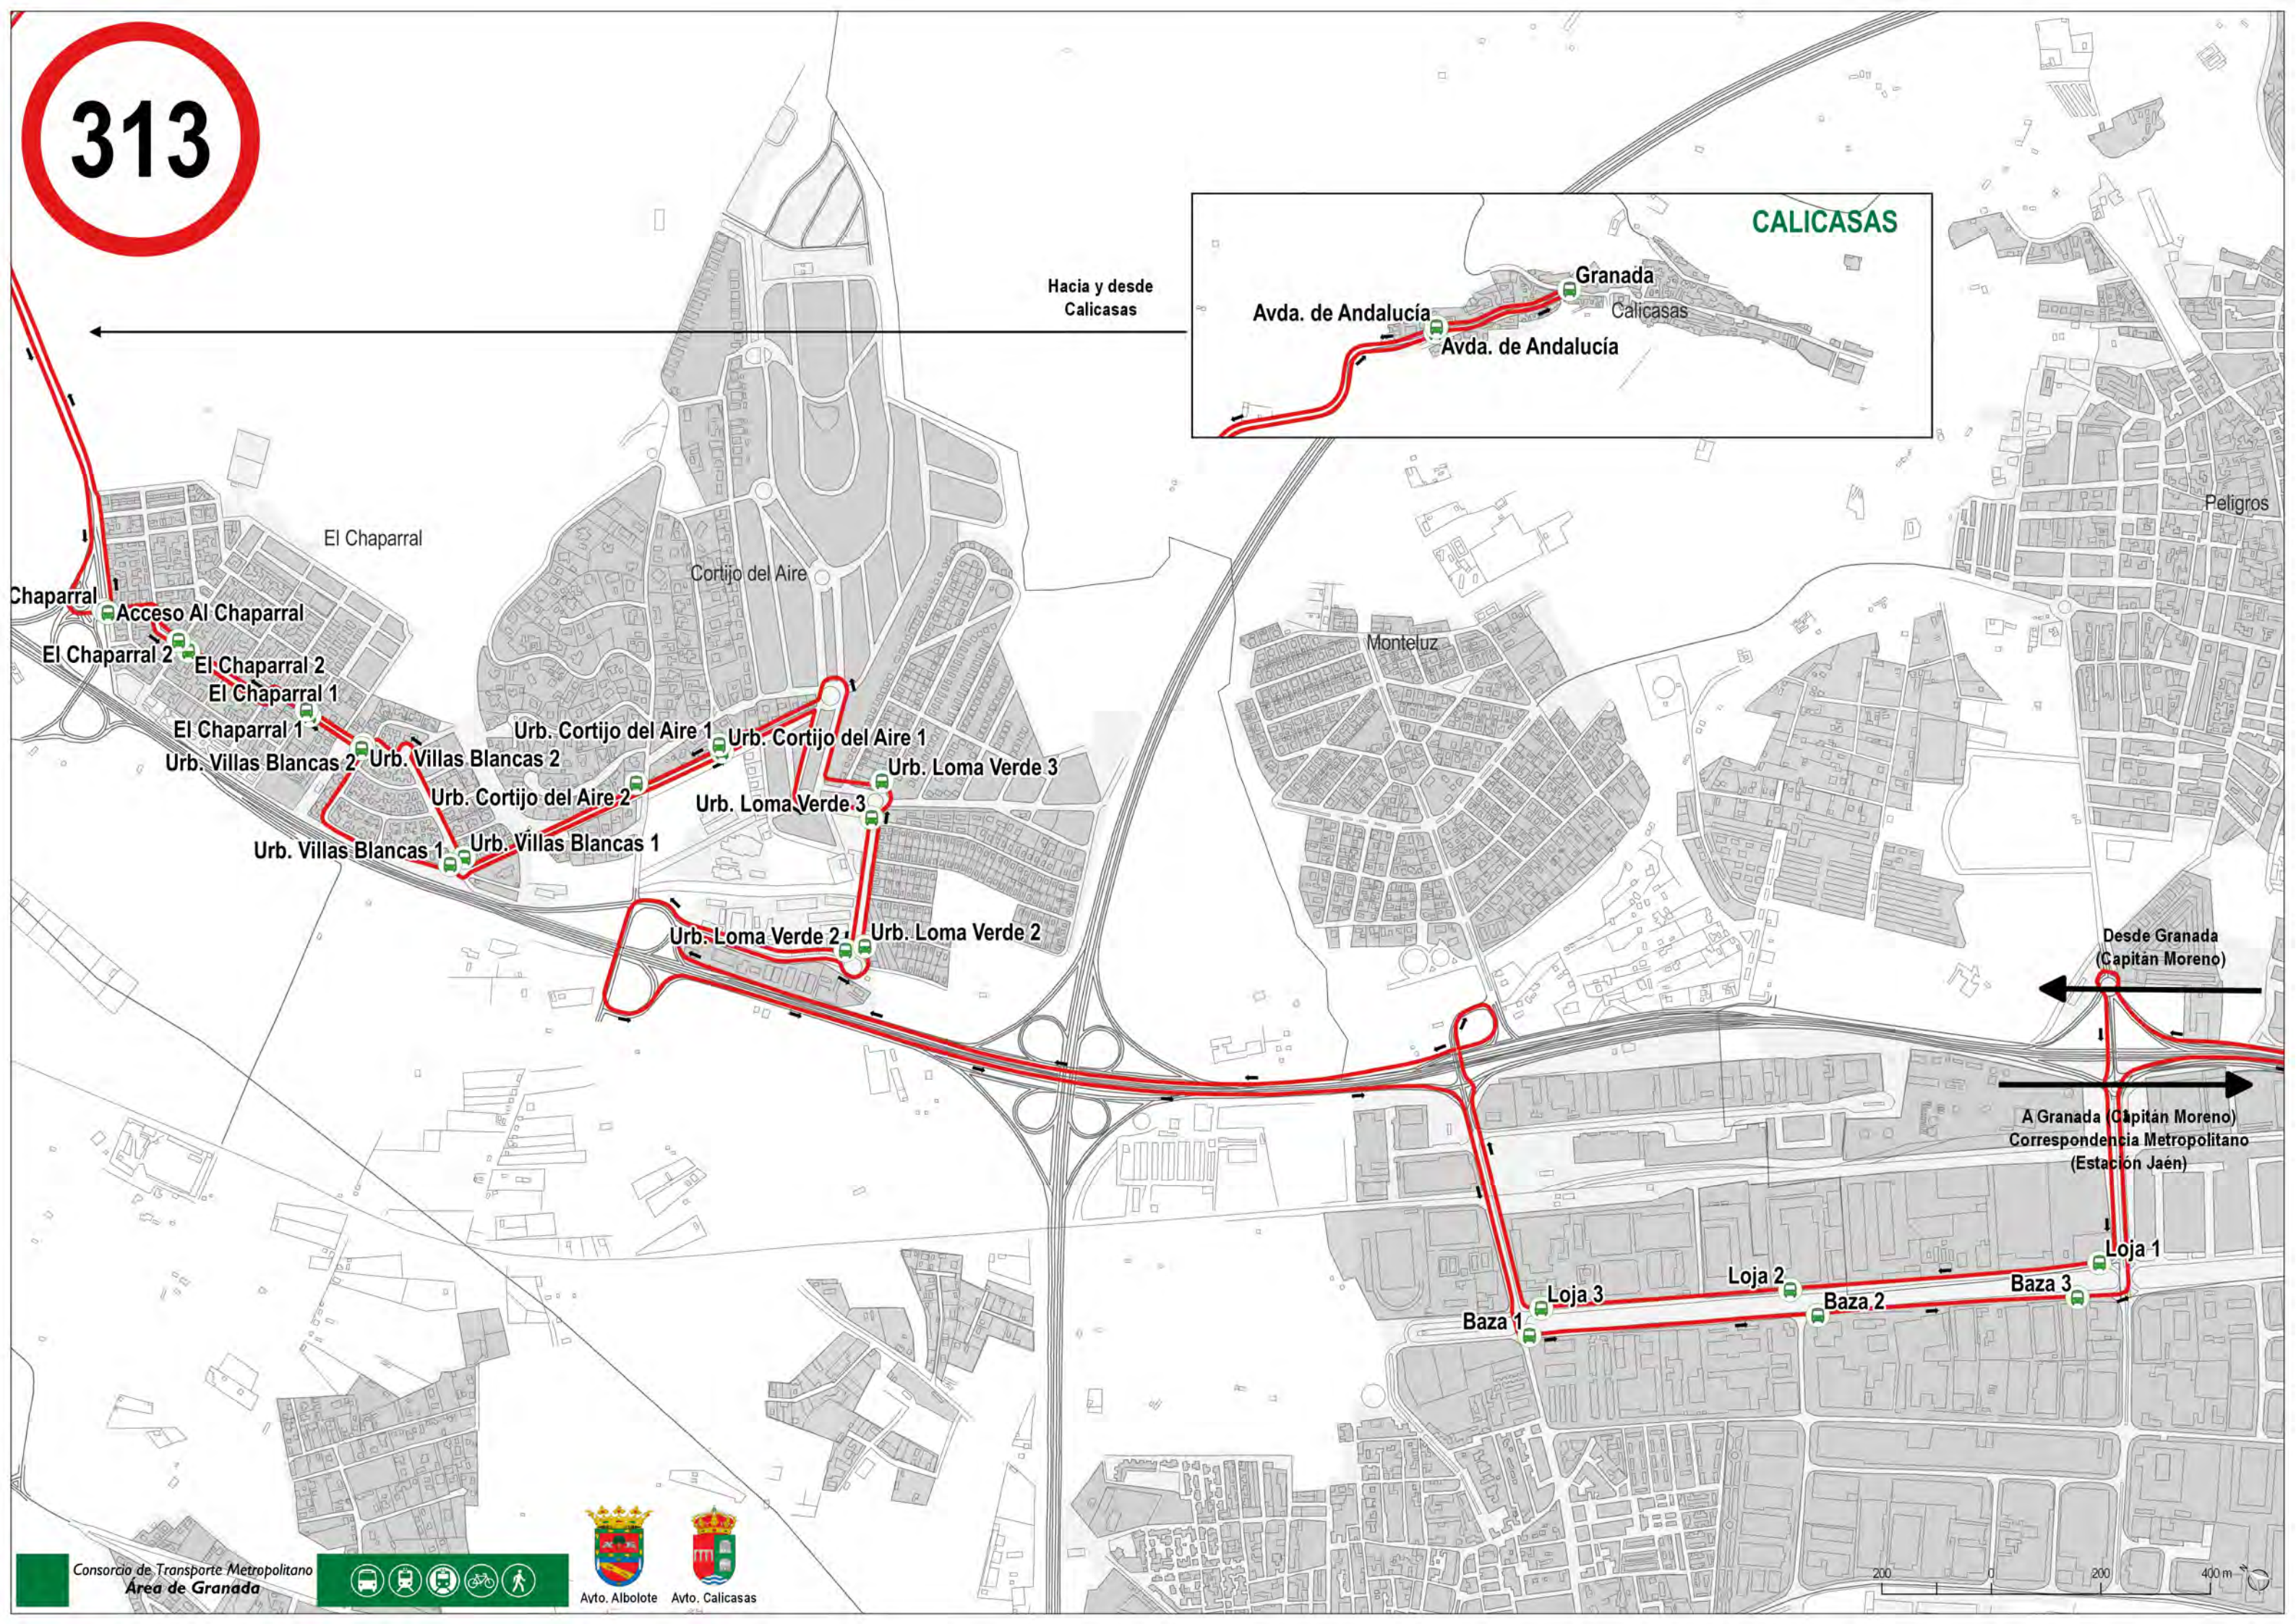

313

Hacia y desde Calicasas

Avto. Albolote

Avto. Calicasas

LUNES A VIERNES (Salidas desde Granada)						
Granada	Albolote	Loma Verde	Cortijo Del Aire	Villas Blancas	Calicasas	C/Granada
8:15	8:30	8:40	8:45	8:50	8:55	9:00
10:30	10:45	10:55	11:00	11:05	11:10	11:15
12:00	12:15	12:25	12:30	12:35	12:40	12:45
13:30	13:45	13:55	14:00	14:05	14:10	14:15
15:00	15:15	15:25	15:30	15:35	15:40	15:45
17:00	17:15	17:25	17:30	17:35	17:40	17:45
18:30	18:45	18:55	19:00	19:05	19:10	19:15
20:00	20:15	20:25	20:30	20:35	20:40	20:45
21:30	21:45	21:55	22:00	22:05	22:10	22:15
23:00*	-	23:35*	23:40*	23:45*	23:50*	23:55*

*El servicio de las 23:00 modifica su itinerario por Peligros, con paso aproximado a las 23:20, no prestando servicio en la localidad de Albolote.

SÁBADOS (Salidas desde Granada)						
Granada	Albolote	Loma Verde	Cortijo Del Aire	Villas Blancas	Calicasas	C/Granada
8:15	8:30	8:40	8:45	8:50	8:53	8:55
10:30	10:45	10:55	11:00	11:05	11:08	11:10
12:00	12:15	12:25	12:30	12:35	12:38	12:40
13:30	13:45	13:55	14:00	14:05	14:08	14:10
15:00	15:15	15:25	15:30	15:35	15:38	15:40
17:00	17:15	17:25	17:30	17:35	17:38	17:40
18:30	18:45	18:55	19:00	19:05	19:08	19:10
20:00	20:15	20:25	20:30	20:35	20:38	20:40
21:30	21:45	21:55	22:00	22:05	22:08	22:10
23:00	23:15	23:25	23:30	23:35	23:38	23:40

LUNES A VIERNES (Salidas hacia Granada)						
Calicasas	Villas Blancas	Cortijo Del Aire	Loma Verde	Albolote	Granada	Capitán Moreno
7:20	7:25	7:30	7:35	7:40	7:55	8:05
9:00	9:05	9:10	9:15	9:20	9:35	9:45
11:15	11:20	11:25	11:30	11:35	11:50	12:00
12:45	12:50	12:55	13:00	13:05	13:20	13:30
14:15	14:20	14:25	14:30	14:35	14:50	15:00
16:15	16:20	16:25	16:30	16:35	16:50	17:00
17:45	17:50	17:55	18:00	18:05	18:20	18:30
19:15	19:20	19:25	19:30	19:35	19:50	20:00
20:45	20:50	20:55	21:00	21:05	21:20	21:30
22:15	22:20	22:25	22:30	22:35	22:50	23:00